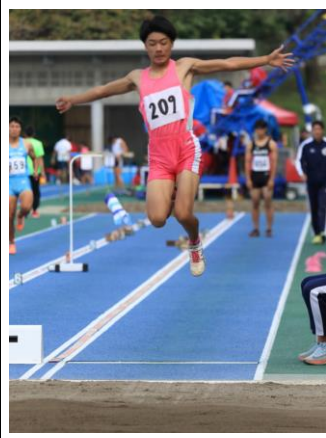

【 陸 上 競 技 部 】

《 部 員 数 》 3年生：3名 2年生：4名 1年生：6名

《 顧 問 》 竹澤安博、長谷川祐輔、中山知穂、石津毅

《 目 標 》 "日本一になる"を目標に"日本一の練習をする"に挑戦中

▶ 平成 29 年度 前半戦の主な大会結果

名 前	学年	種 目	県 大 会	関 東 大 会	全 国 大 会
三村 駿	3 年	やり投	1 位 (60m23)	4 位 (58m28)	予選
		砲丸投	予選		
		円盤投	予選		
花岡 紗葵	2 年	円盤投	5 位 (35m78)	7 位 (42m93)	
		やり投	4 位 (41m86)	予選	
		砲丸投	8 位 (10m62)		
池場 俊一	2 年	ハンマー投	8 位 (38m02)		
		やり投	予選		
		砲丸投	予選		
高木 大地	2 年	ハンマー投	予選		
		円盤投	予選		
		砲丸投	予選		

▶ 今年度の活動及び活動予定

《 夏合宿 》

日にち：8月20日(日)～24日(木)

場 所：霧ヶ峰高原(長野県)

内 容：平塚学園高校・武相高校・横浜学園高校・茅ヶ崎西浜高校との合同合宿です。

競技力はもちろんのこと、挨拶や礼儀作法等、陸上競技の土台である人間性も鍛える合宿です。

《 第 21 回関東高等学校選抜新人陸上競技選手権大会 》

池場俊一(2年)が男子ハンマー投で出場

(10月21日、大井ふ頭中央海浜公園スポーツの森陸上競技場(東京都)にて)

花岡紗葵(2年)が女子円盤投、女子やり投で出場

(10月21・22日、駒沢オリンピック公園総合運動場陸上競技場(東京都)にて)

《 冬合宿 》

日にち：1月5日(金)～7日(日)

場 所：愛川ふれあいの村(神奈川県内) 予定

【試合の様子】

【練習の様子】